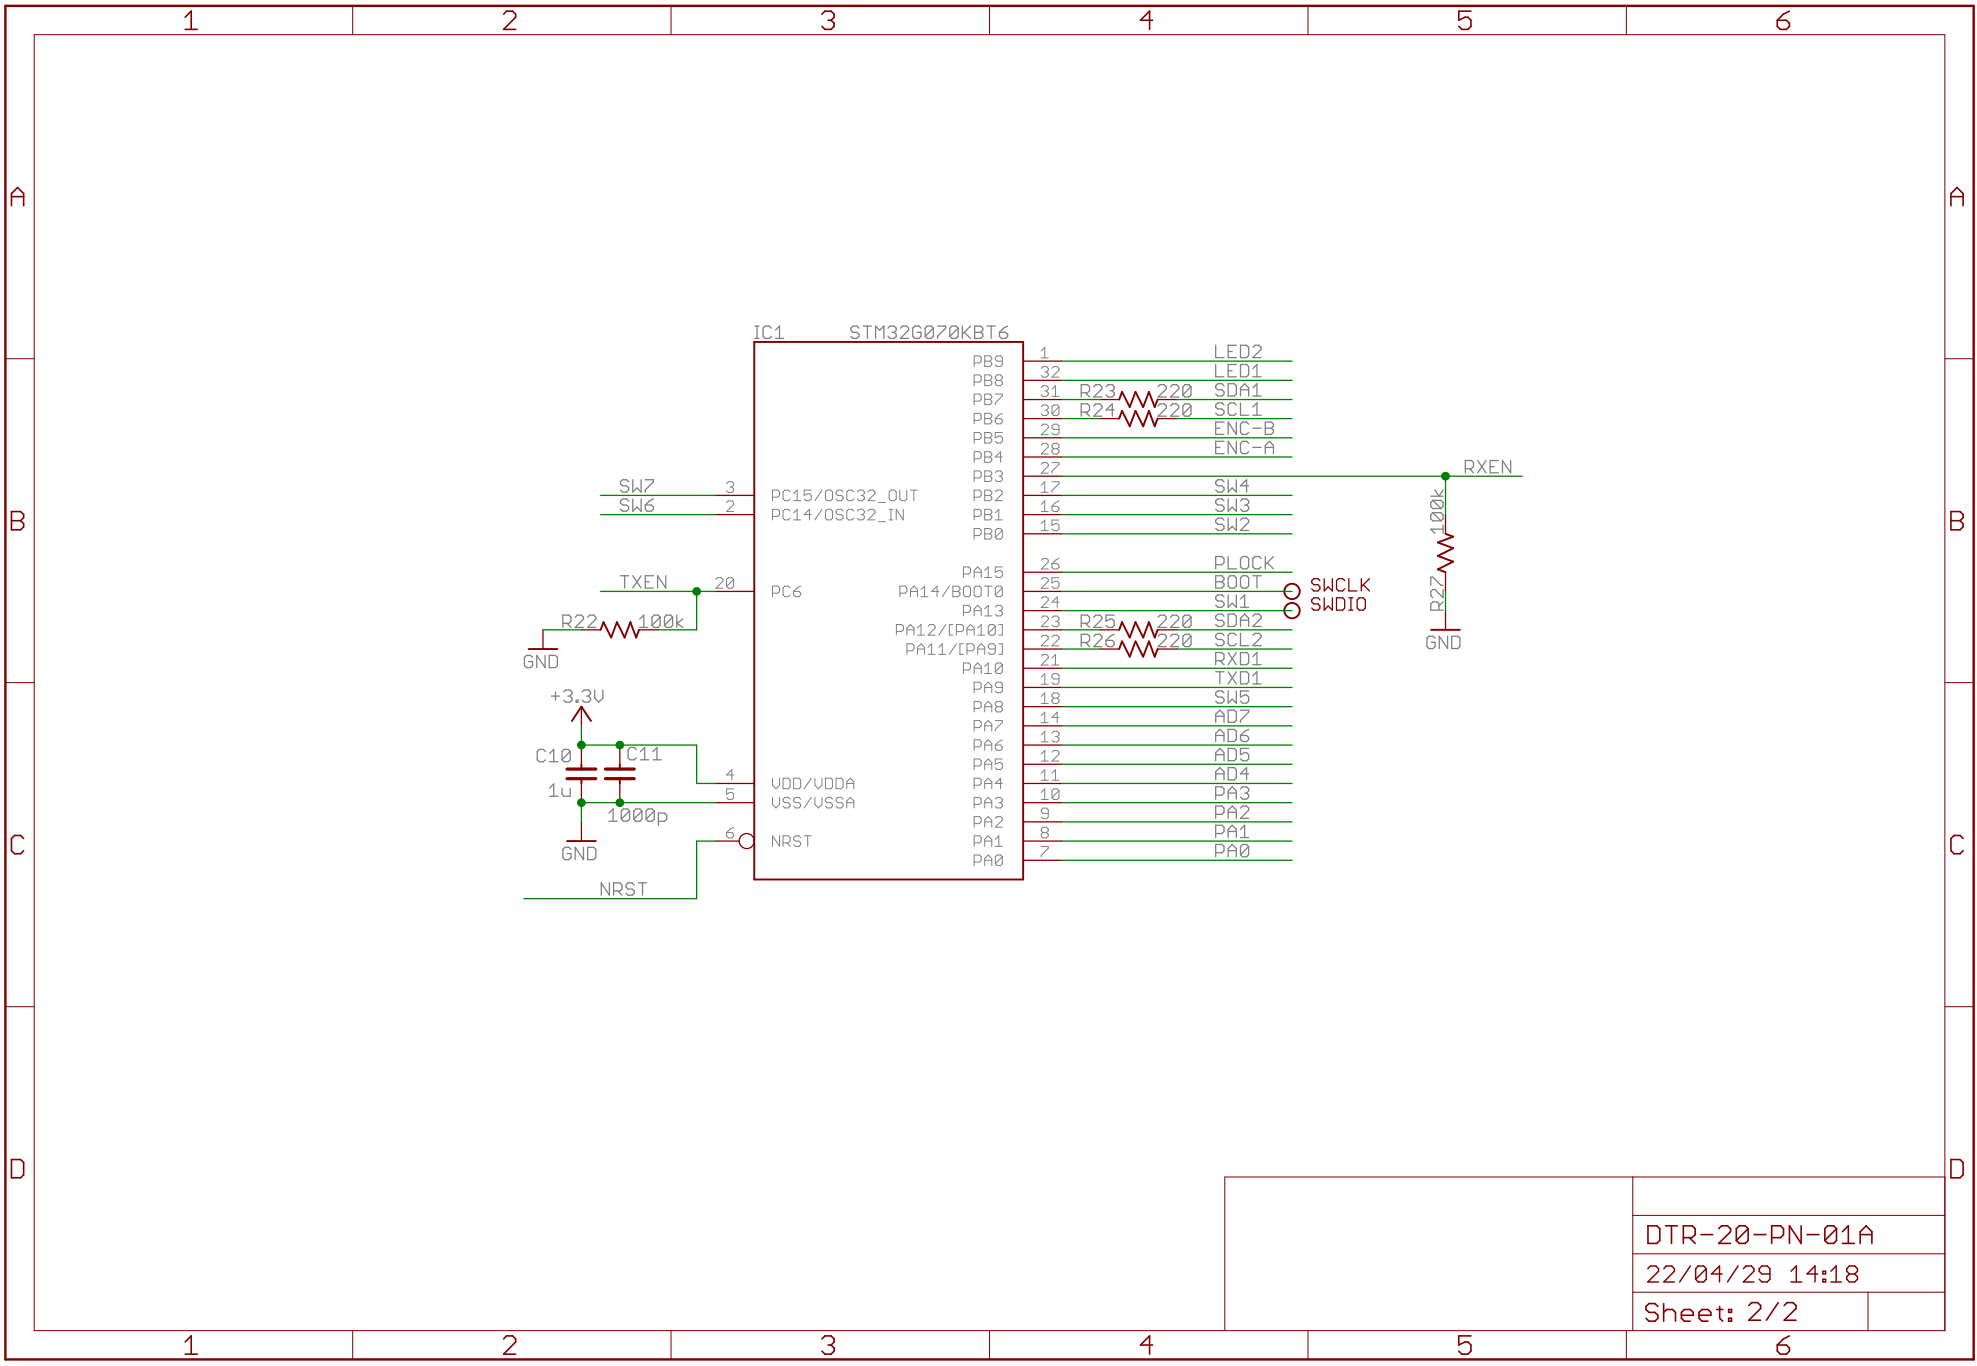

DTR-20-PN-01A
 22/04/29 14:18
 Sheet: 1/2

DTR-20-PN-01A	
22/04/29 14:18	
Sheet: 2/2	