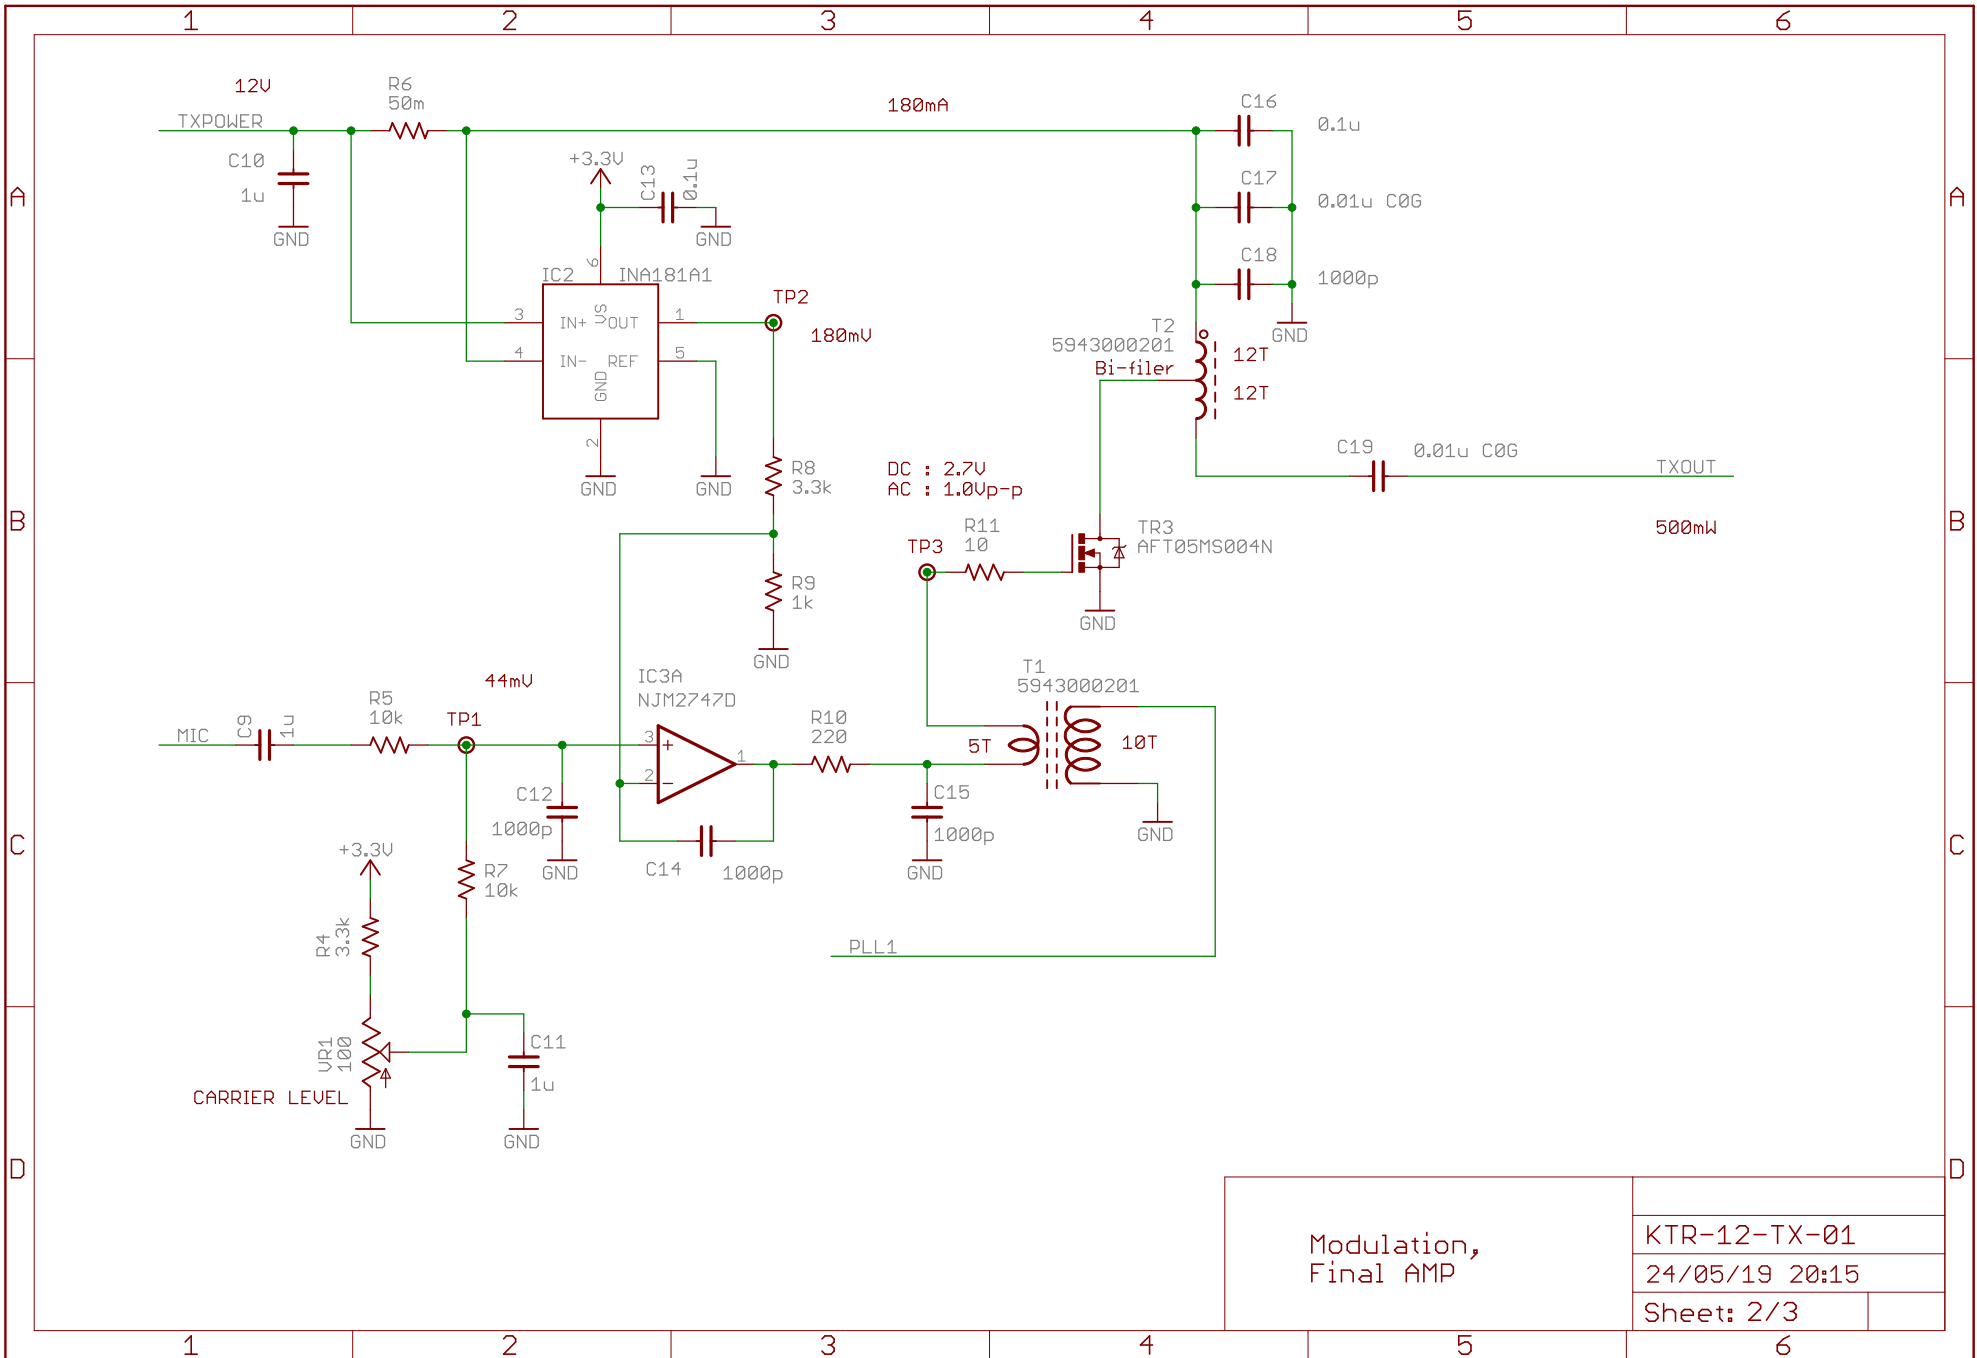

KTR-12-TX-01	
24/05/19 20:15	
Sheet: 1/3	

Modulation, Final AMP	KTR-12-TX-01
	24/05/19 20:15
	Sheet: 2/3

KTR-12-TX-01

24/05/19 20:15

Sheet: 3/3