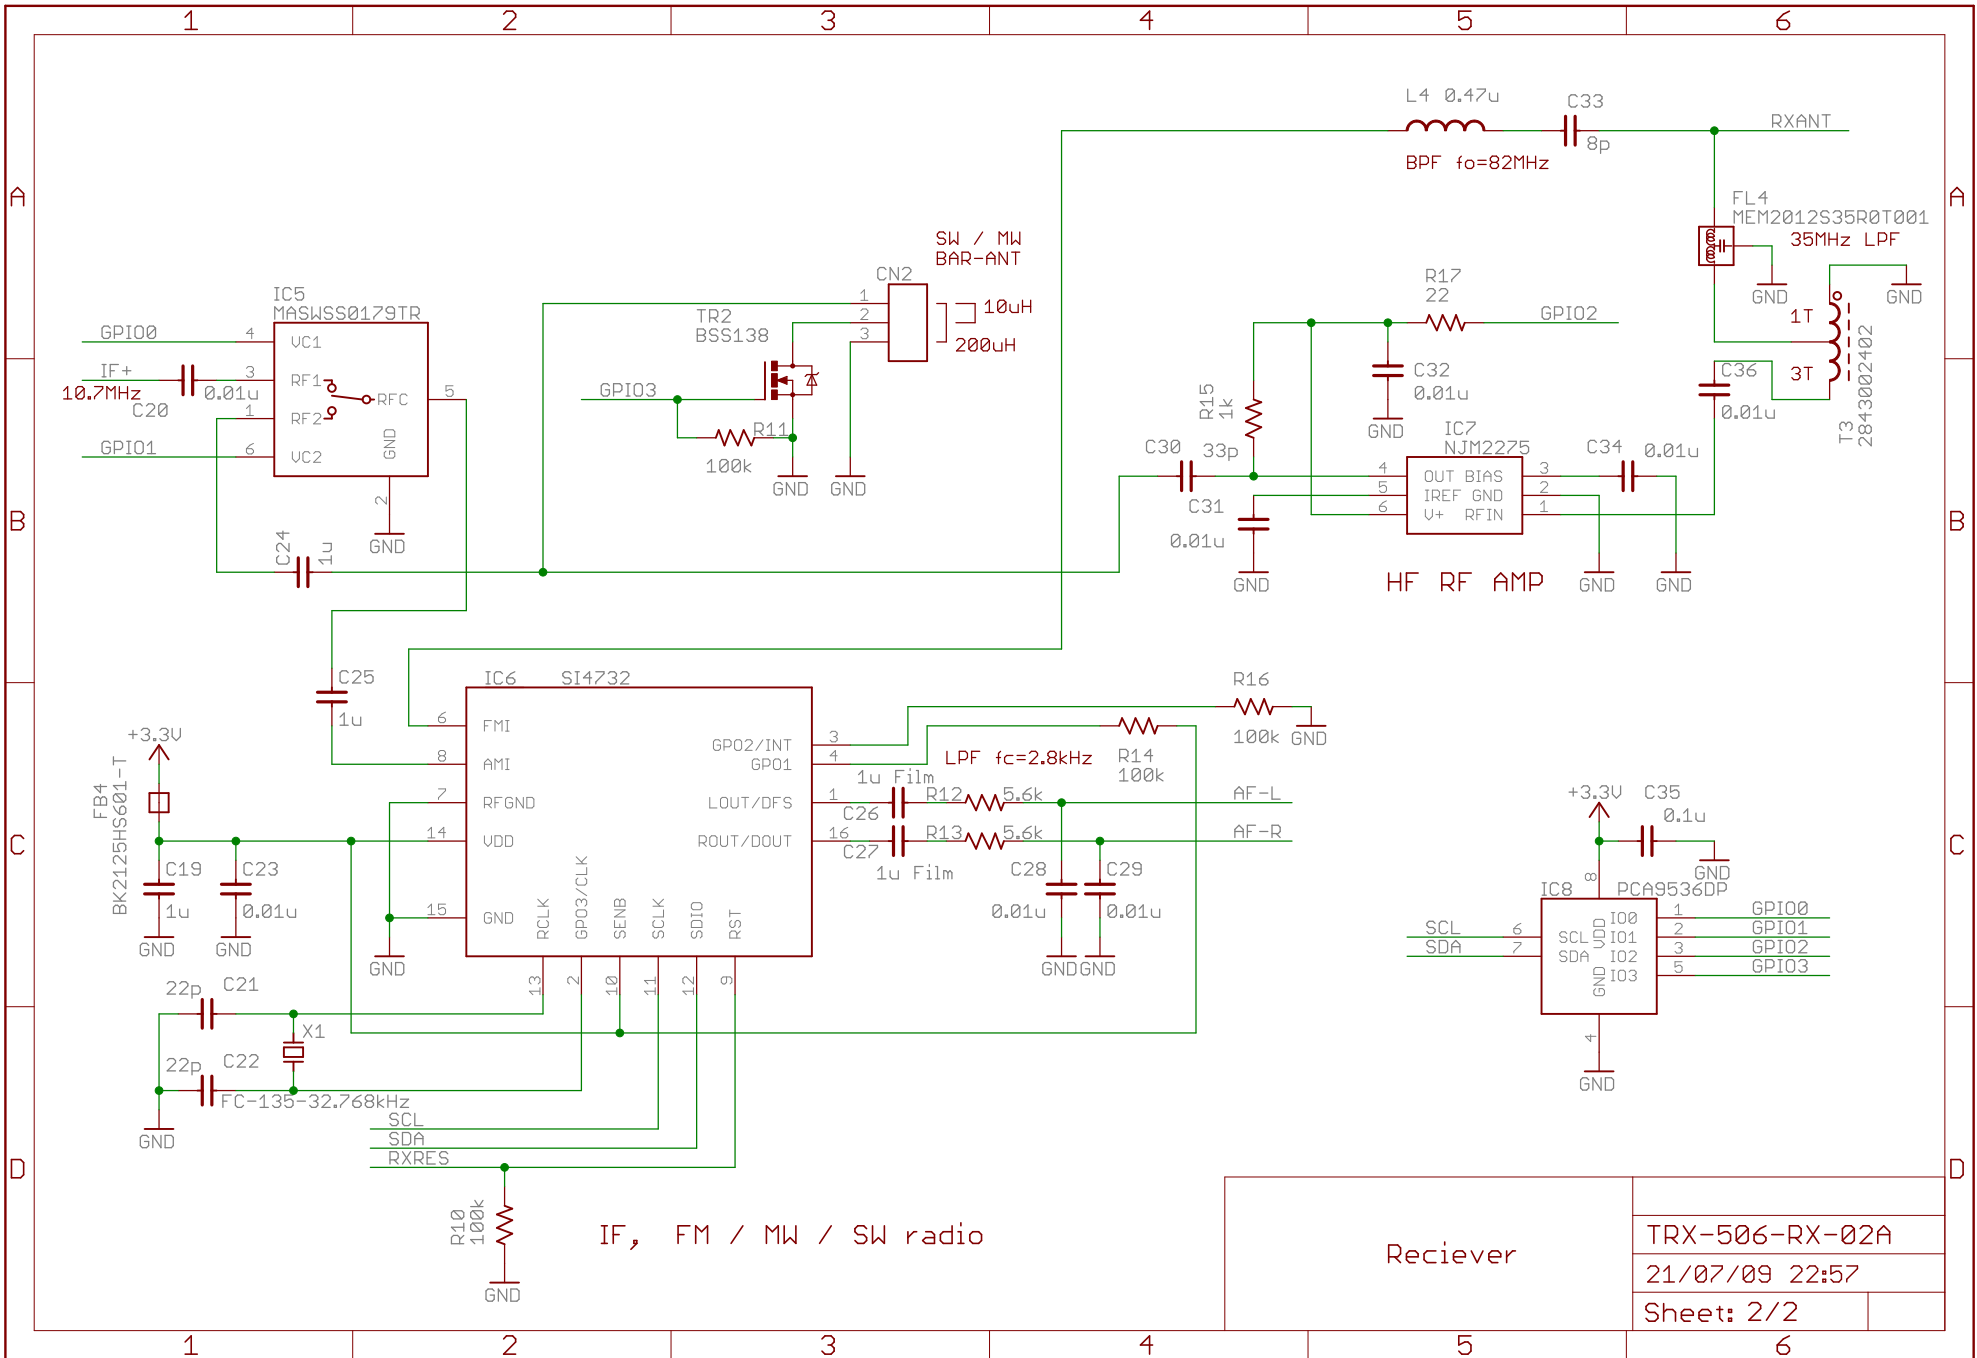

TRX-506-RX-02A
21/07/09 22:57
Sheet: 1/2

IF, FM / MW / SW radio

Receiver

TRX-506-RX-02A

21/07/09 22:57

Sheet: 2/2