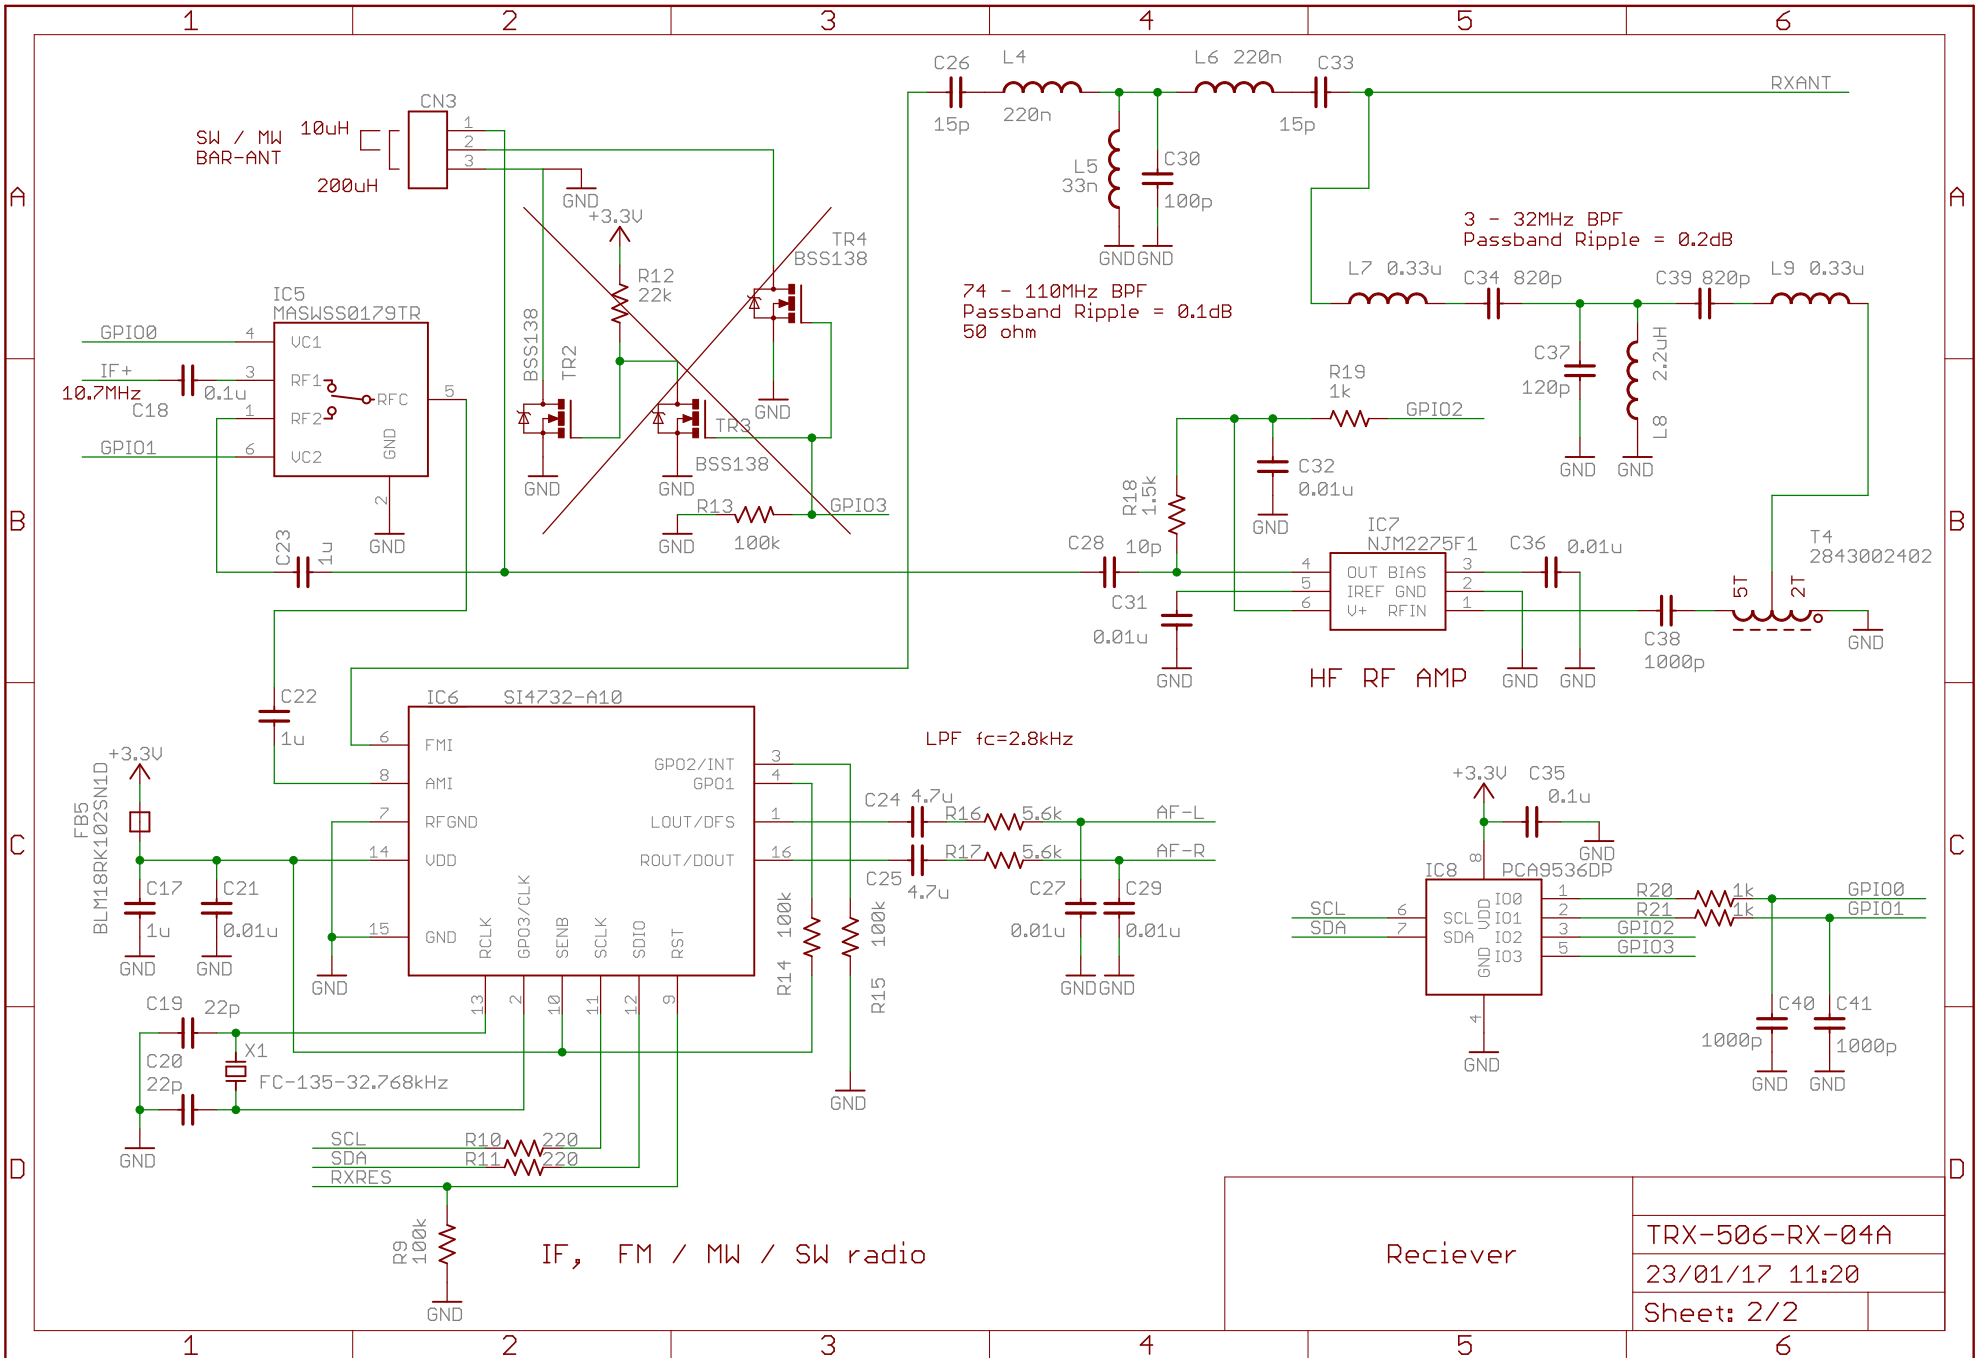

TRX-506-RX-04A
23/01/17 11:20
Sheet: 1/2

IF, FM / MW / SW radio

Reciever

TRX-506-RX-04A
23/01/17 11:20
Sheet: 2/2