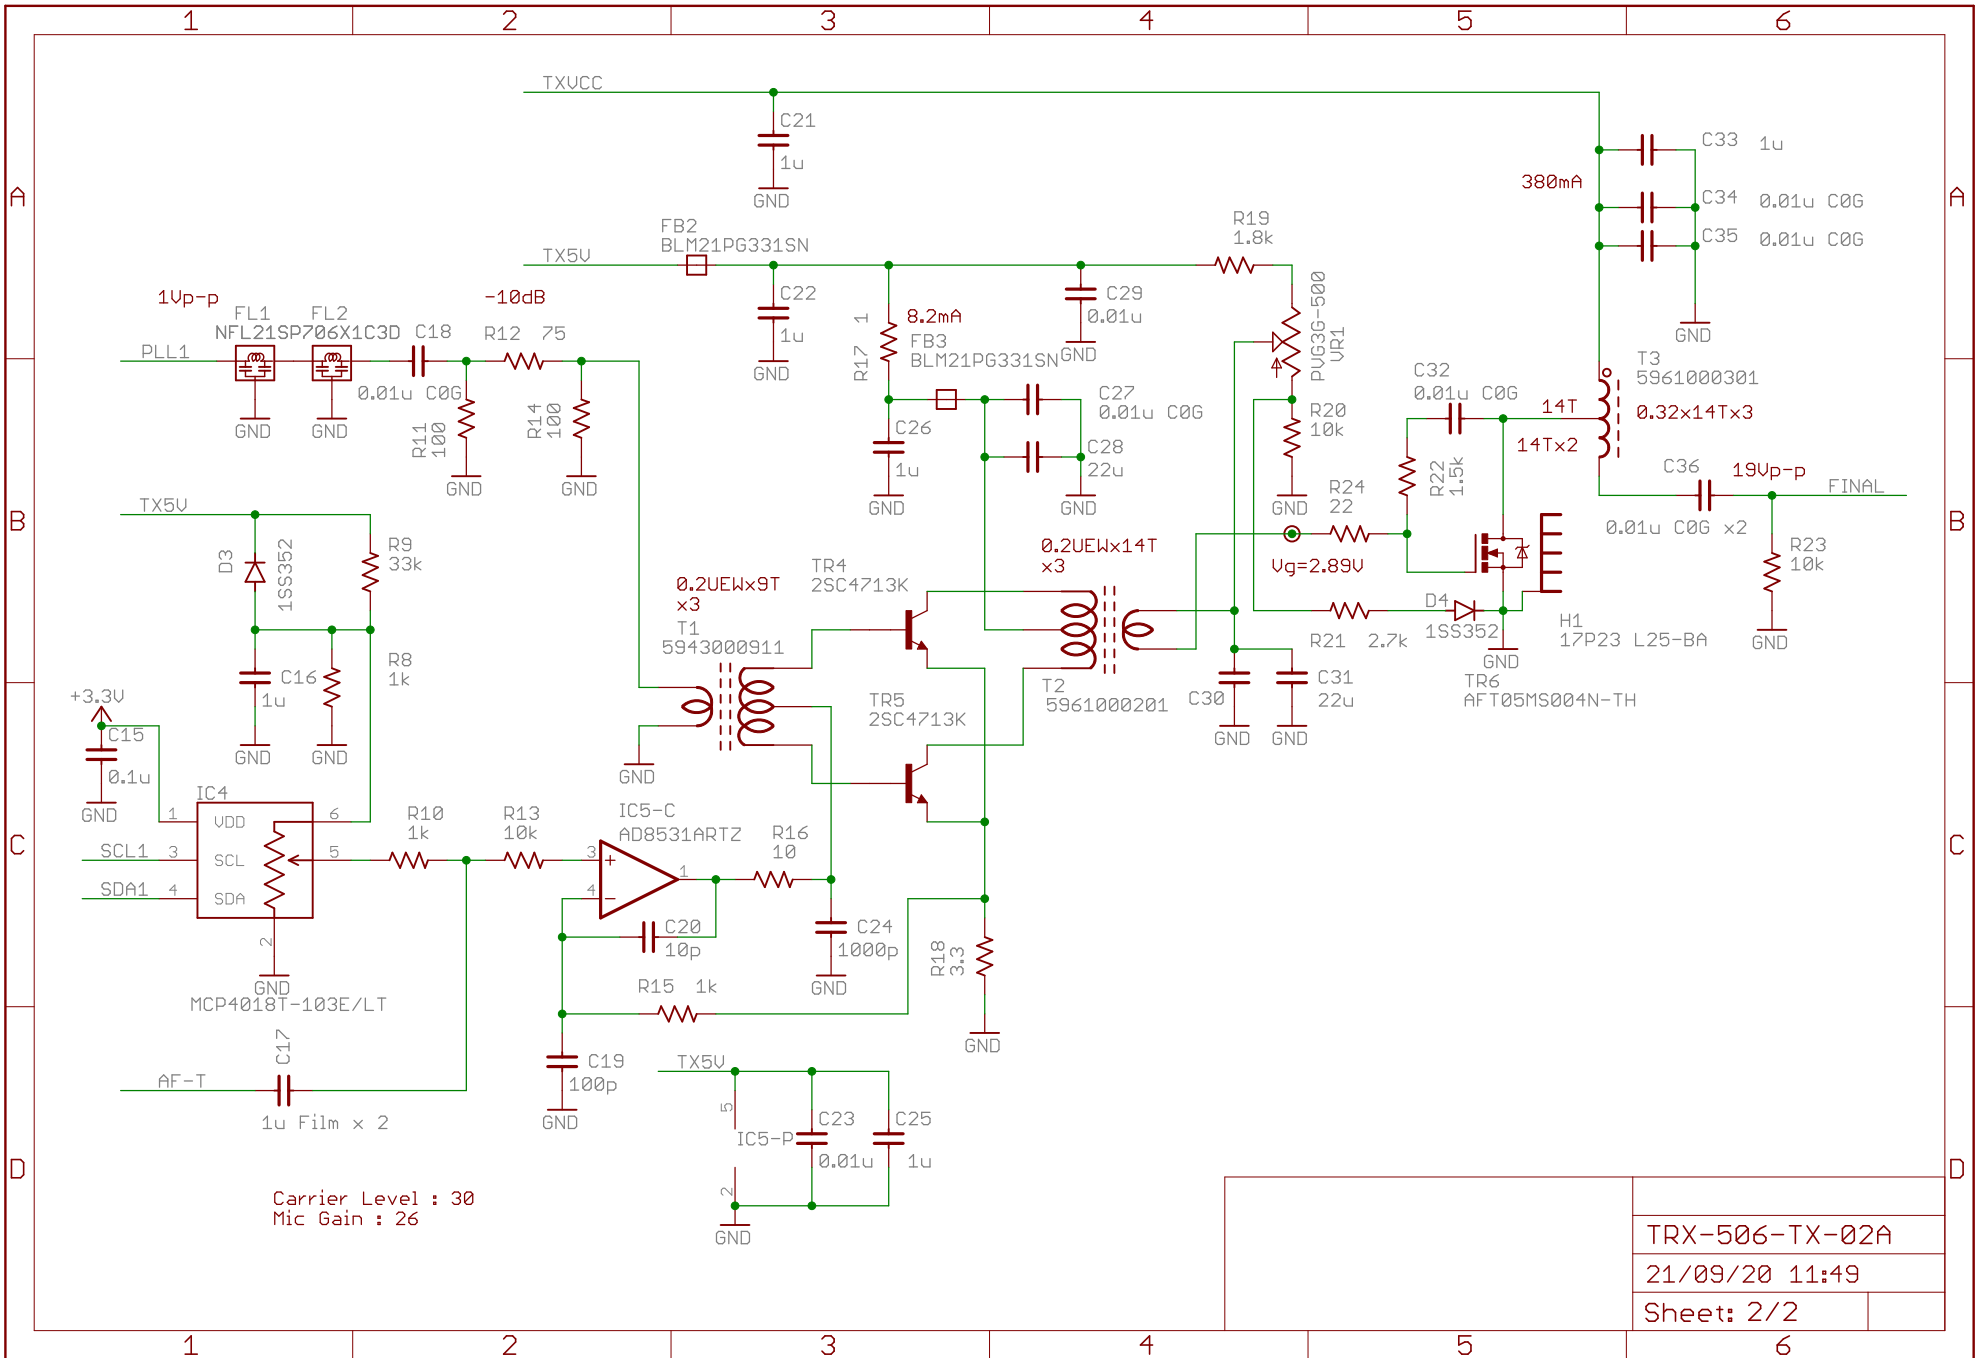

TRX-506-TX-02A
21/09/20 11:49
Sheet: 1/2

Carrier Level : 30  
Mic Gain : 26

TRX-506-TX-02A
21/09/20 11:49
Sheet: 2/2